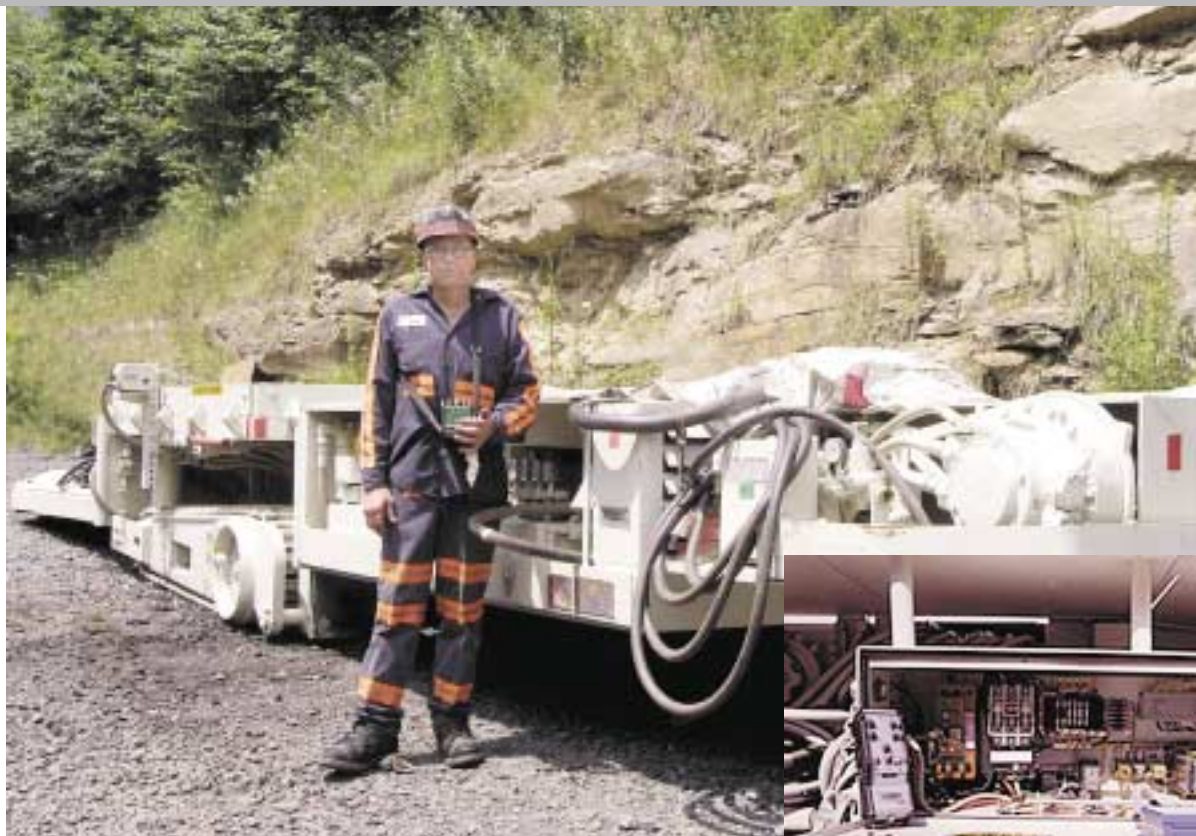

Controle Remoto por Rádio para Britadores com Alimentação Móvel

Controle Remoto Industrial via Rádio de Cattron-Theimeg, Inc.

O sistema de controle remoto da Cattron-Theimeg para britadores com alimentação móvel permite ao operador manter uma posição mais segura e visualmente mais vantajosa para a manobra para dentro e para fora de localizações apertadas. O controle remoto também permite o aumento da eficiência e da utilização de capacidade de trabalho dos funcionários ao permitir as mudanças mais seguras e mais rápidas de seções da correia transportadora.

O sistema AT da Cattron-Theimeg é o coração da aplicação do alimentador do britador que foi projetado e construído para operar com confiabilidade no ambiente severo de uma mina subterrânea.

Para os detalhes e as especificações completas do produto contate o escritório ou um representante da Cattron-Theimeg mais perto.

Em qualquer lugar na mina onde a segurança e eficiência são essenciais, a Cattron-Theimeg tem um sistema para fazer o serviço. Controles remotos portáteis via rádio permite ao operador, de qualquer tipo de máquina de mineração, escolher a mais vantajosa, conveniente e segura posição para trabalhar. Isto significa mais segurança e eficiência na operação, aumentando a produção e diminuindo os custos operacionais.